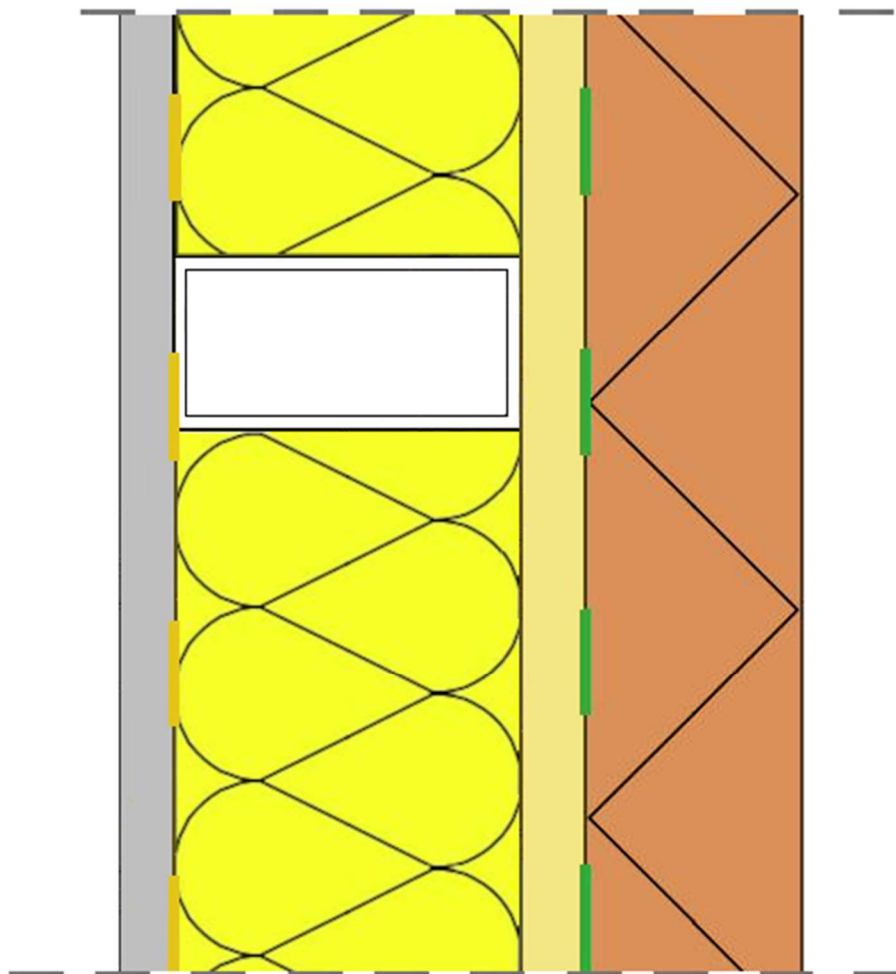

PRZEKRÓJ PANELA ŚCIANY ZEWNĘTRZNEJ

LEGENDA

	PŁYTA WARSTWOWA PIR GR.50MM
	FOLIA WIATROIZOLACYJNA
	PŁYTA MFP GR. 15 MM
	KONSTRUKCJA STALOWA
	WEŁNA SKALNA ROCKWOOL ROCKTON SUPER GR.80MM
	FOLIA PAROIZOLACYJNA
	PŁYTA G-K (DFIR) GR.12,5MM