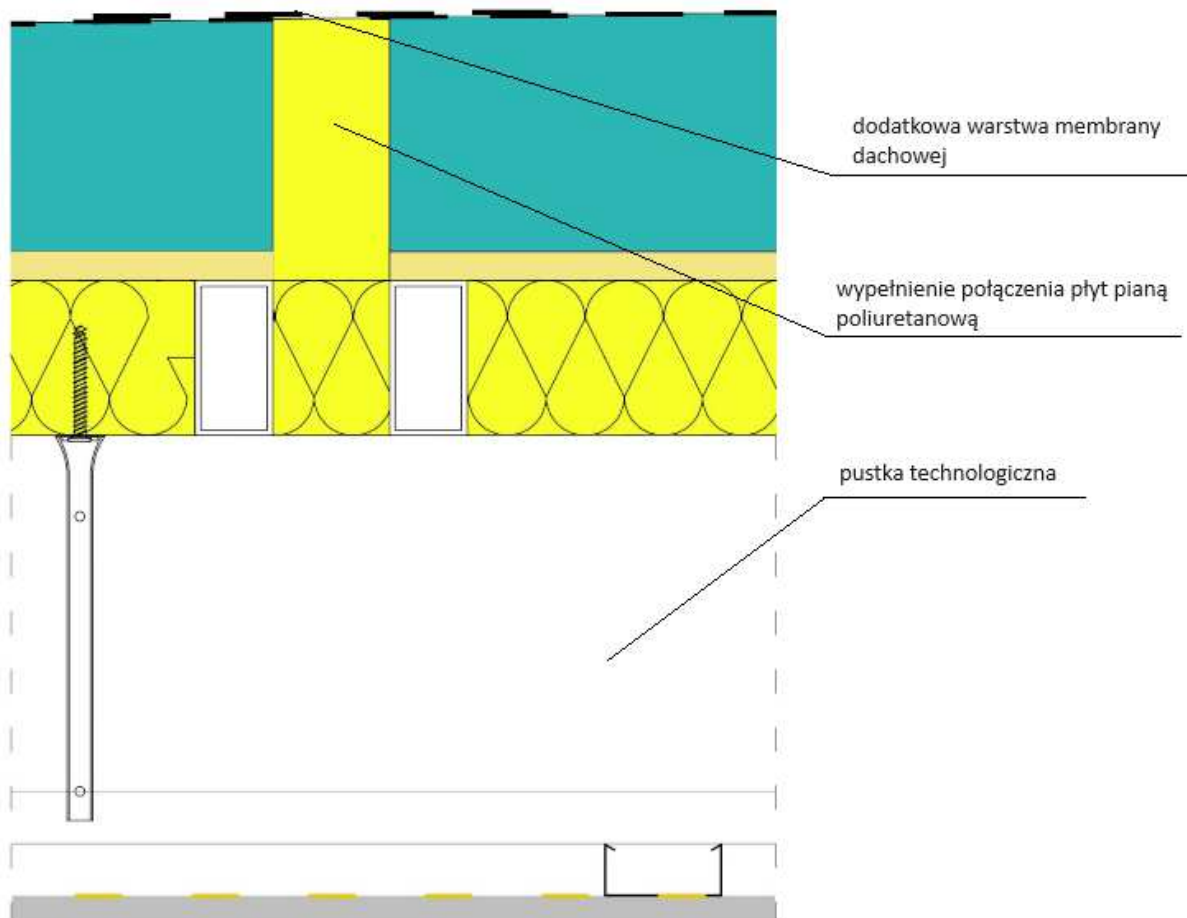

## PRZEKRÓJ PANELA DACHU

### LEGENDA

	MEMBRANA SYNTETYCZNA PCV FLAGON
	PŁYTA SPADKOWA PIR EFYOS BLUE SMART A GR.100-160MM
	PŁYTA MFP GR. 15 MM
	KONSTRUKCJA STALOWA
	WEŁNA SKALNA ROCKWOOL ROCKTON SUPER GR.80MM
	PODWÓJNY RUSZT DLA SUFITU PODWIESZANEGO (CD+UD)
	FOLIA PAROIZOLACYJNA
	PŁYTA G-K GR.12,5MM