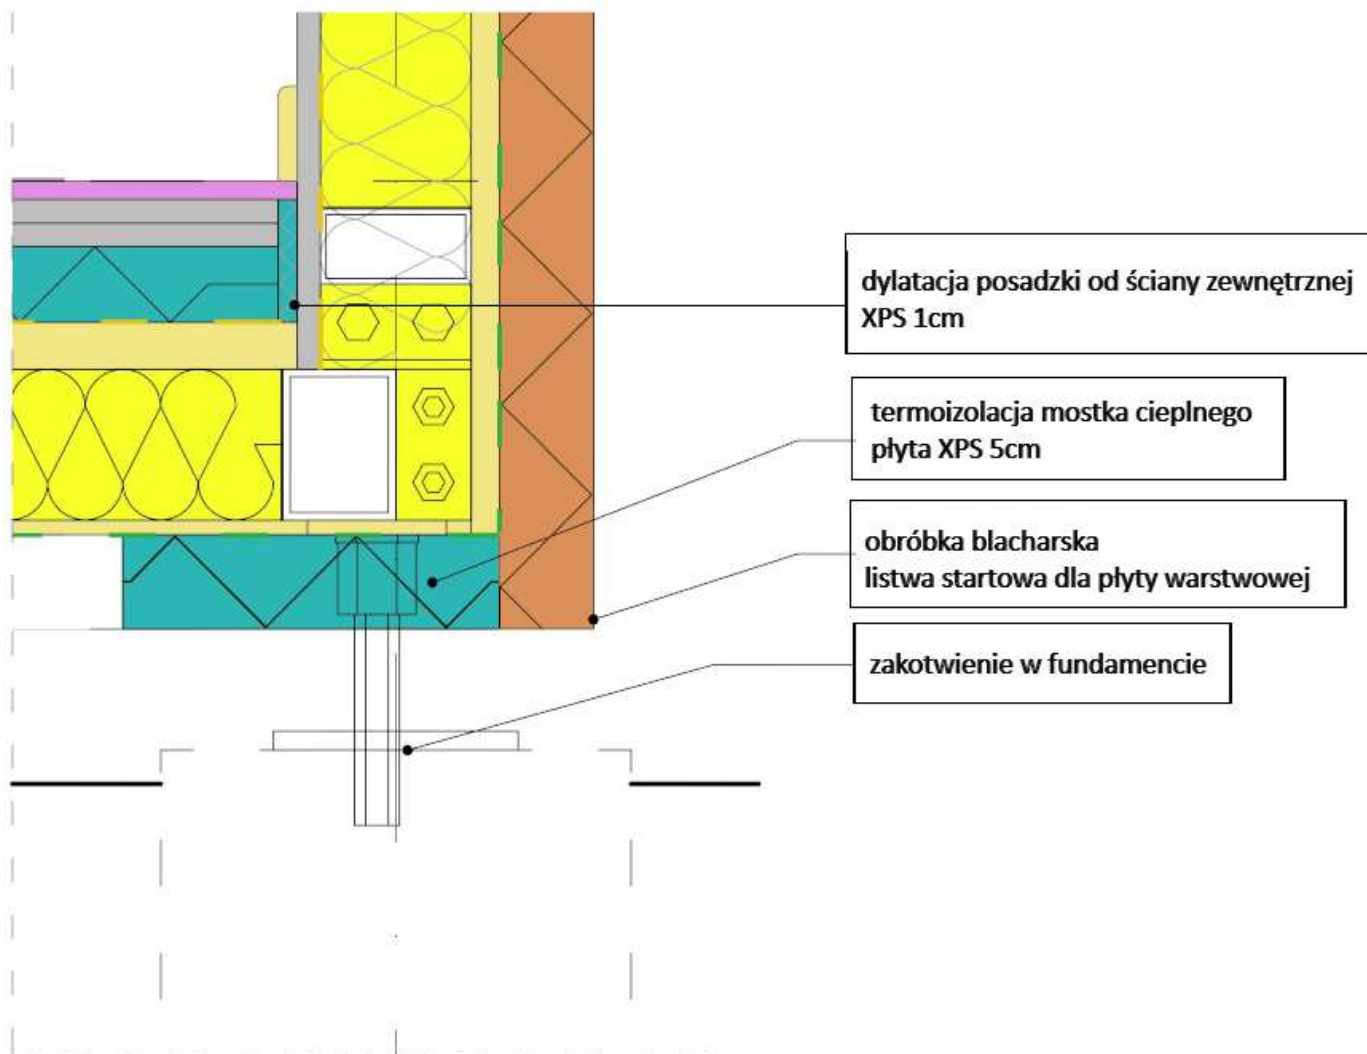

## DETAL - KOTWIENIE

### LEGENDA

	SIATKA PRZECIW GRYZONIOM		STYRODUR XPS GR.40MM
	FOLIA WIATROIZOLACYJNA		2 X PŁYTA G-K (DFIR) GR.12,5MM
	PŁYTA MFP GR. 10 MM		DOCELOWA NAWIERZCHNIA (PŁYTKI CERAMICZNE / PANELE / WYKŁADZINA)
	KONSTRUKCJA STALOWA		PŁYTA WARSTWOWA PIR GR.50MM
	WEŁNA SKALNA ROCKWOOL ROCKTON SUPER GR.80MM		PŁYTA G-K GR.12,5MM
	PŁYTA MFP GR.25MM		
	FOLIA PAROIZOLACYJNA		